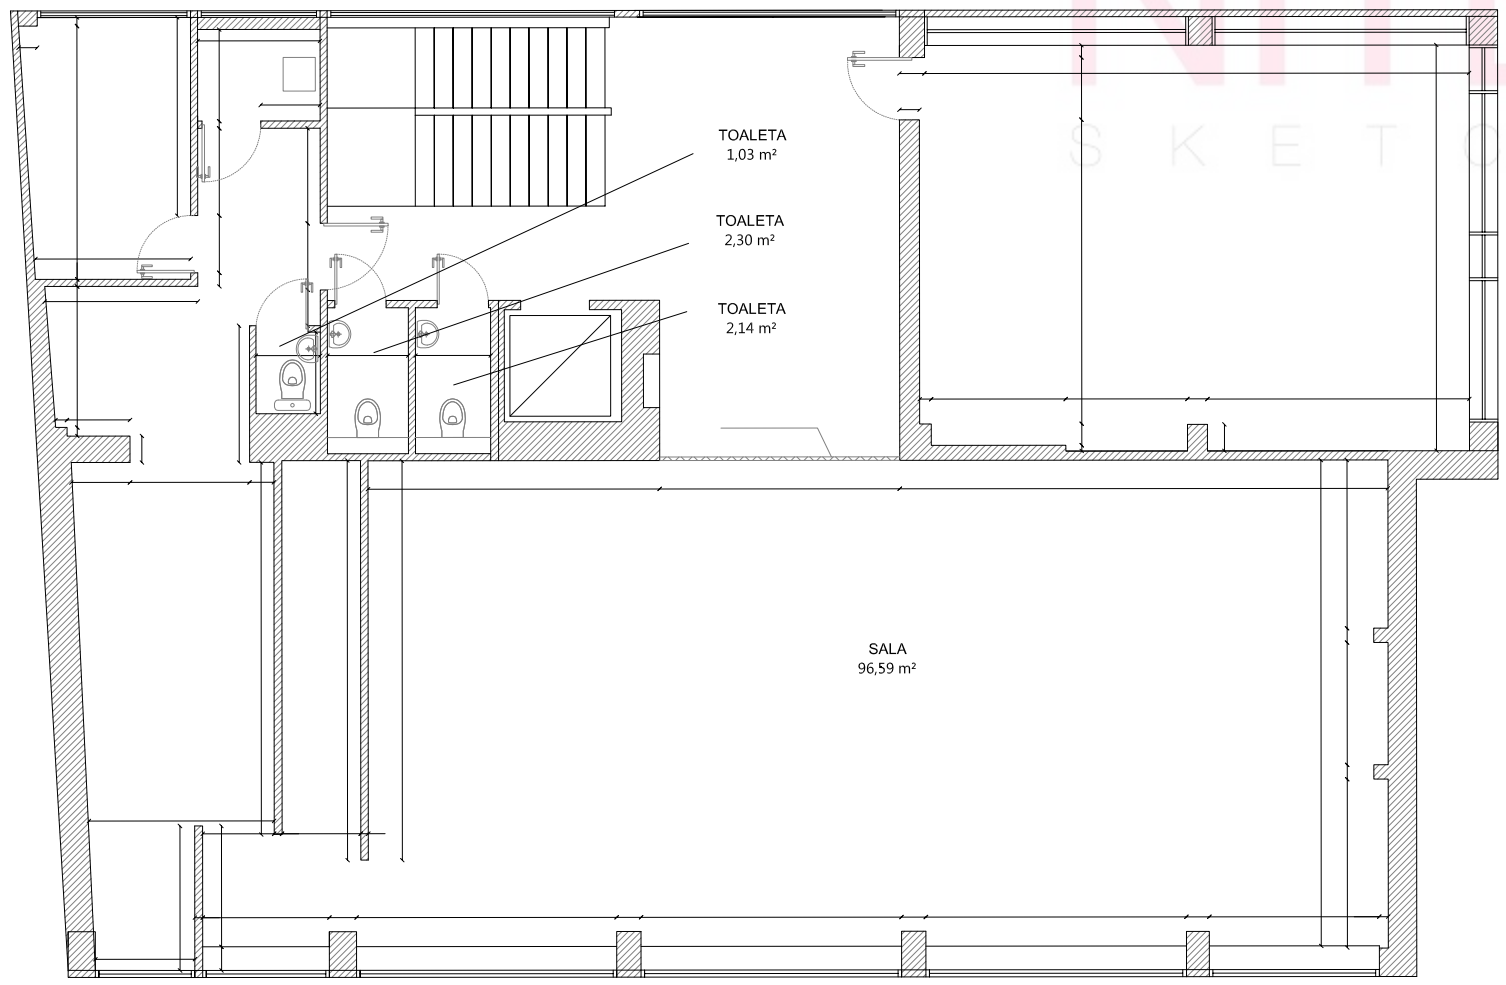

• Main Floor •

NITE

SKETCH

Main Floor (150 m²)

- wyposażony w zabudowaną djkę oraz stanowisko dla vja/oświetleniowca
- posiada dwa osobne bary - w tym główny z mappingiem video
- na całej długości sufitu jest 45 zaprogramowanych pixel barów w systemie Matrix
- sprzęt: 6 głów, 3 projektory, mixer pioneer 850, 2 x CD 2000 pioneer, 2 x technics, 2 mikrofony bezprzewodowe

• Top Floor •

NITE
SKETCH

TOALETA
1,03 m²

TOALETA
2,30 m²

TOALETA
2,14 m²

SALA
96,59 m²

Top Floor (100 m²)

- jest kameralną przestrzenią funkcjonującą niezależnie od reszty lokalu
- w pełni wyposażony w nagłośnienie oraz sterowane oświetlenie efektowe
- posiada mobilne stanowisko dj-skie ze sceną
- dysponuje 14 stołami i 100 miejscami siedzącymi
- sprzęt: 4 głośniki, dwa projektory, mixer pioneer 850, 2 x 100 CD pioneer