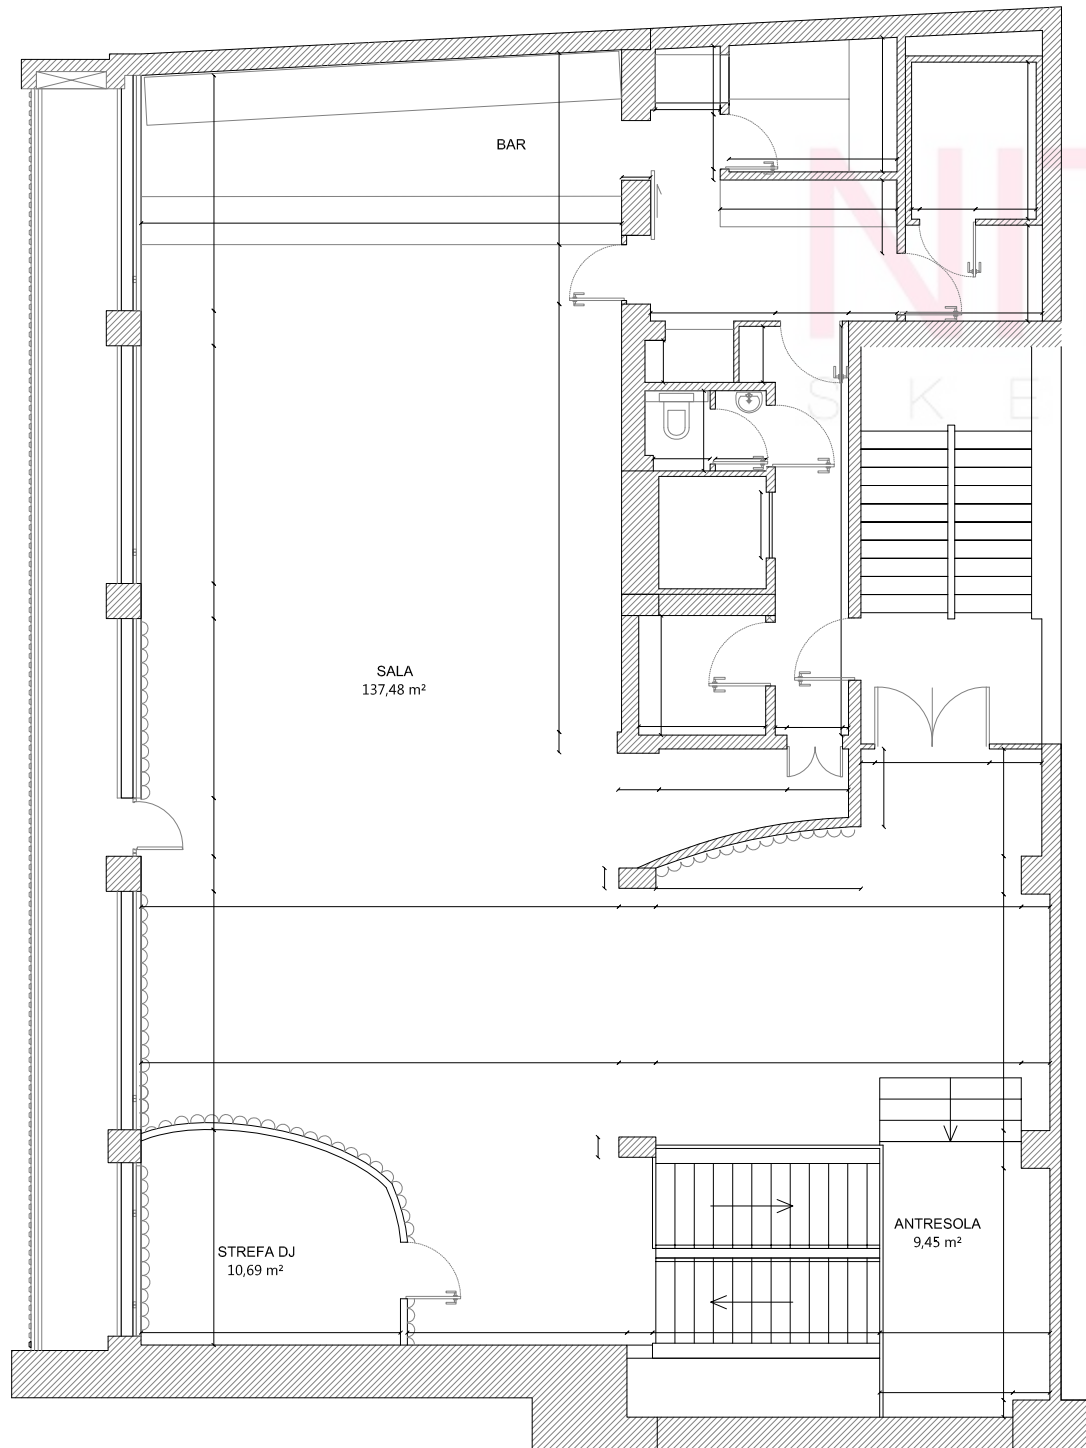

• Patio •

NITE

SKETCH

Patio (70 m²)

- służy, jako chillout oraz miejsce do zaczerpnięcia świeżego powietrza
- jest wyposażone w nagłośnienie oraz oświetlenie
- nie ograniczają go warunki pogodowe, ponieważ posiada własne zadaszenie oraz lampy grzewcze
- istnieje możliwość instalacji baru oraz stołów koktajlowych

• Main Floor •

NITE

SKETCH

Main Floor (150 m²)

- wyposażony w zabudowaną djkę oraz stanowisko dla vja/oświetleniowca
- posiada dwa osobne bary - w tym główny z mappingiem video
- na całej długości sufitu jest 45 zaprogramowanych pixel barów w systemie Matrix
- sprzęt: 6 głów, 3 projektory, mixer pioneer 850, 2 x CD 2000 pioneer, 2 x technics, 2 mikrofony bezprzewodowe

• Top Floor •

NITE
SKETCH

TOALETA
1,03 m²

TOALETA
2,30 m²

TOALETA
2,14 m²

SALA
96,59 m²

Top Floor (100 m²)

- jest kameralną przestrzenią funkcjonującą niezależnie od reszty lokalu
- w pełni wyposażony w nagłośnienie oraz sterowane oświetlenie efektowe
- posiada mobilne stanowisko dj-skie ze sceną
- dysponuje 14 stołami i 100 miejscami siedzącymi
- sprzęt: 4 głośniki, dwa projektory, mixer pioneer 850, 2 x 100 CD pioneer